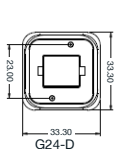

Bailey lights

www.bailey.fr

Pour plus d'informations, tapez le mot clé "LED Filament" www.bailey.fr

LED PL

Base 300° rotatif, permet de diriger le flux où l'éclairage est souhaité

G24-D

G24-Q

Bailey lights