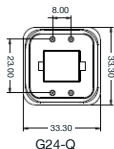

Bailey lights

www.bailey.fr

Pour plus d'informations, tapez le mot clé "LED Filament" www.bailey.fr

LED PL

Base 300° rotatif, permet de diriger le flux où l'éclairage est souhaité

G24-D

G24-Q

Bailey lights